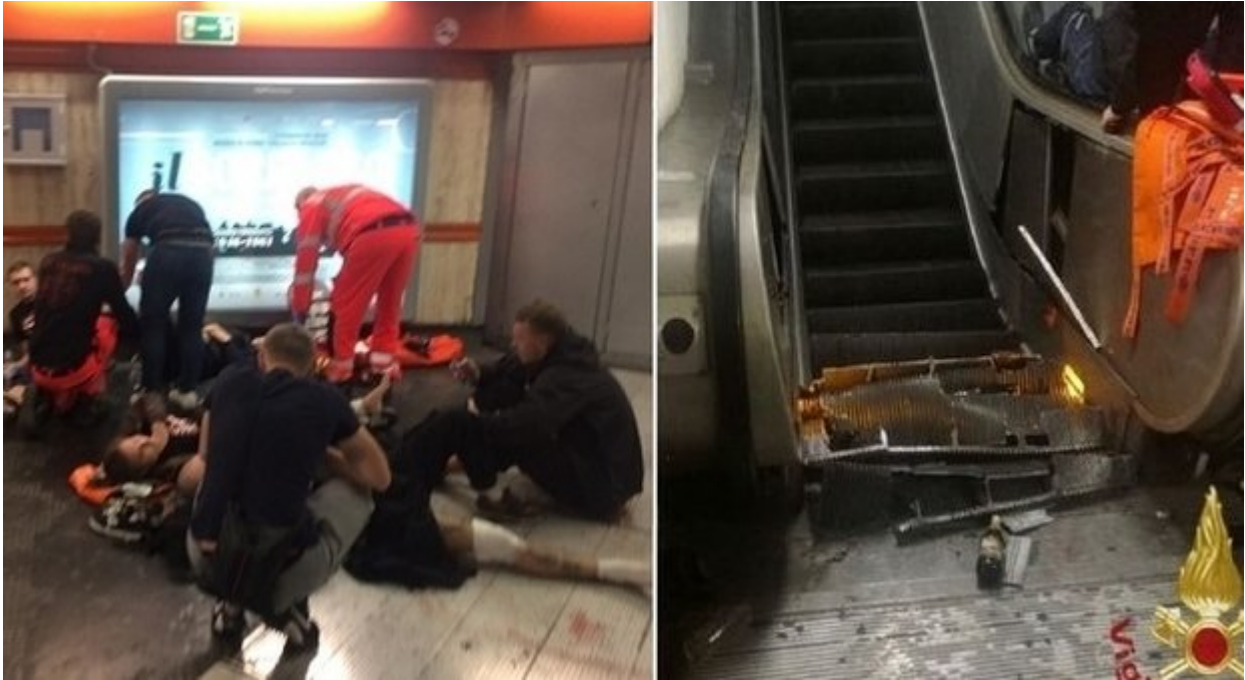

ROMA: INCIDENTE ALLA METRO. 24 FERITI

La sera di martedì 24 Ottobre c'è stato un incidente a una scala mobile della metropolitana di Roma.

L'incidente è accaduto alla fermata Repubblica, in centro alla città.

La stazione era piena di persone che andavano allo stadio per una partita di Champions League.

Tra di loro molti tifosi russi del CSKA Mosca.

Le persone ferite sono 24.

Un ferito è in gravi condizioni con un piede semi amputato.

Le cause dell'incidente non sono chiare.

In un video si vede la scala mobile che accelera all'improvviso.

È stata aperta un'inchiesta per comprendere che cosa è accaduto.