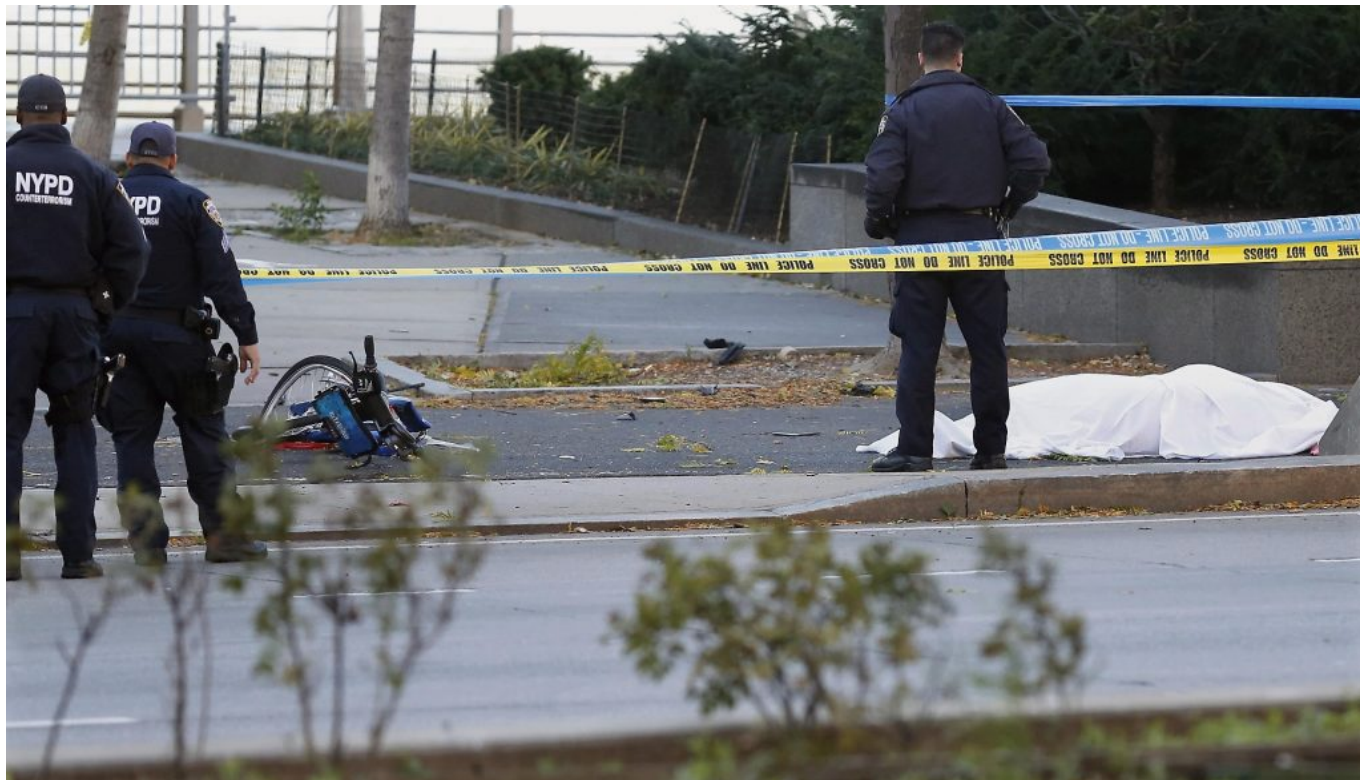

# NEW YORK: ATTENTATO SULLA PISTA CICLABILE

Il 31 ottobre alle 15,30 (le 20,30 in Italia) un furgone ha investito alcuni ciclisti sulla pista ciclabile a New York.

L'attentato è avvenuto vicino al memoriale del World Trade Center (dove si trovavano le Torri Gemelle).

La polizia ha confermato che ci sono almeno 6 morti e 11 feriti.

Il conducente del furgone è stato arrestato dalla polizia.